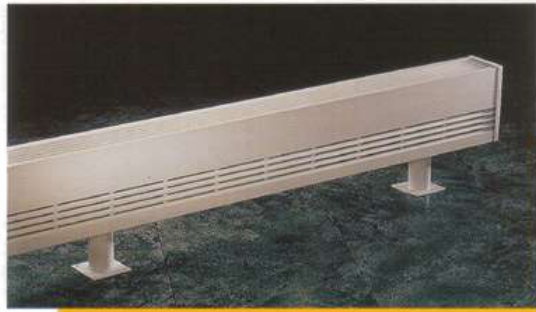

サーモスタットをオプションとして取り付けることができます。サーモスタットには、いろいろなモデルを用意しておりますのでご要望をお聞かせください。OFF付のサーモスタットや壁掛け用のサーモスタット等各種そろっております。  
(写真はいたすら防止モデル)

高容量モデル

※は受注生産品です

型番	電圧		容量	最大発熱量	寸法 (mm)			重量
	ACV	WATT			L	H	W	
OCB050E	1φ100	500	430	710	155	90	3.6	
OCB075E	1φ100	750	645	965	155	90	4.9	
OCB100E	1φ100	1000	860	1225	155	90	6.2	
OCB125E	1φ100	1250	1075	1465	155	90	7.5	
OCB050P	1φ200	500	430	710	155	90	3.6	
OCB075P	1φ200	750	645	965	155	90	4.9	
OCB100P	1φ200	1000	860	1225	155	90	6.2	
OCB125P	1φ200	1250	1075	1465	155	90	7.5	
OCB150P	1φ200	1500	1290	1690	155	90	8.6	
OCB175P	1φ200	1750	1505	1925	155	90	9.6	
OCB200P	1φ200	2000	1720	2150	155	90	10.9	
※ OCB225P	1φ200	2250	1935	2375	155	90	12.1	
※ OCB250P	1φ200	2500	2150	2605	155	90	13.2	

壁の形状に沿って設置できるように連結部品が整っています。(オプション)

オプション	連結用部材 内側用	サーモスタット
	連結用部材 外側用	
塗装色	連結用プレート	いたすら防止モデル
	床置き用脚 (高さ固定及び可変型)	外付け壁掛けモデル
		用途に応じ各種モデル
	標準色は白(マンセル 1.44Y 9.32/0.52) 特殊色は別途料金	

床置き用脚(オプション)