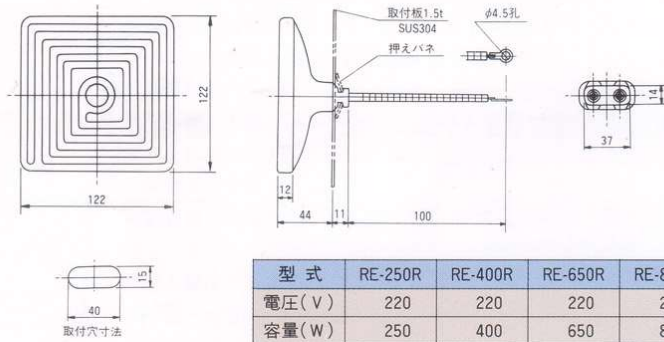

型式	RD300G	RD300R	RD500G	RD500R
電圧 (V)	110	220	110	220
容量 (W)	300	300	500	500

型式	RE-250R	RE-400R	RE-650R	RE-800R
電圧 (V)	220	220	220	220
容量 (W)	250	400	650	800

型式	RA1-250R	RA1-400R	RA1-650R	RA1-800R	RA1-1000R
電圧 (V)	220	220	220	220	220
容量 (W)	250	400	650	800	1000